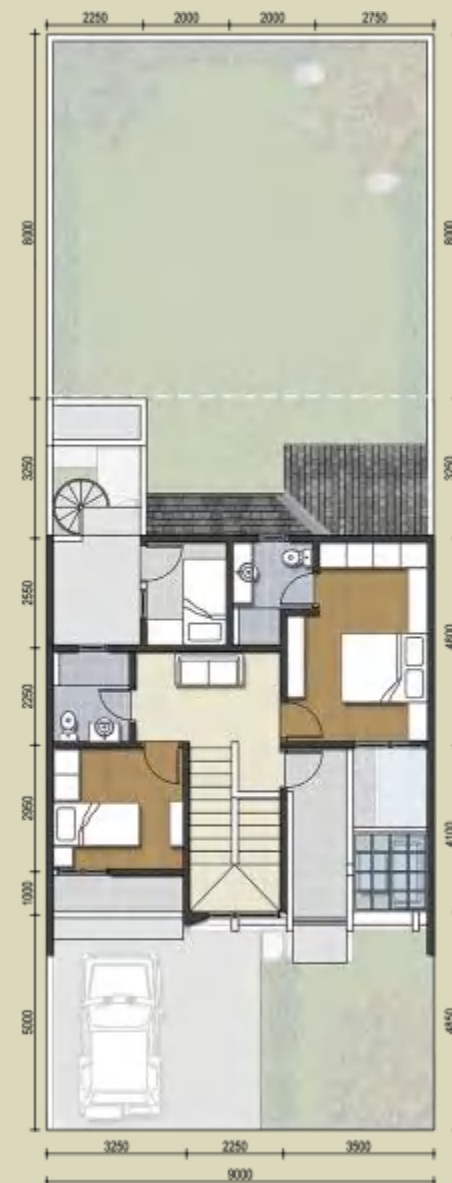

T. 157/225

T. 157/162

T. 157/153

T. 157/VAR

T. 157/225

T. 157/162

T. 157/153

T. 157/VAR

LUAS 6,4 HA

RUMAH 72 UNIT

KAVLING 113 UNIT

Show Unit

- T. 69/84 T. 69/105
- T. 102/120
- KAV. 8 x 15
- KAV. 9 x 25
- KAV. 10 x 25
- KAV. IRREGULAR

Royal Blossom

ROYAL BLOSSOM gate

T. 69/84